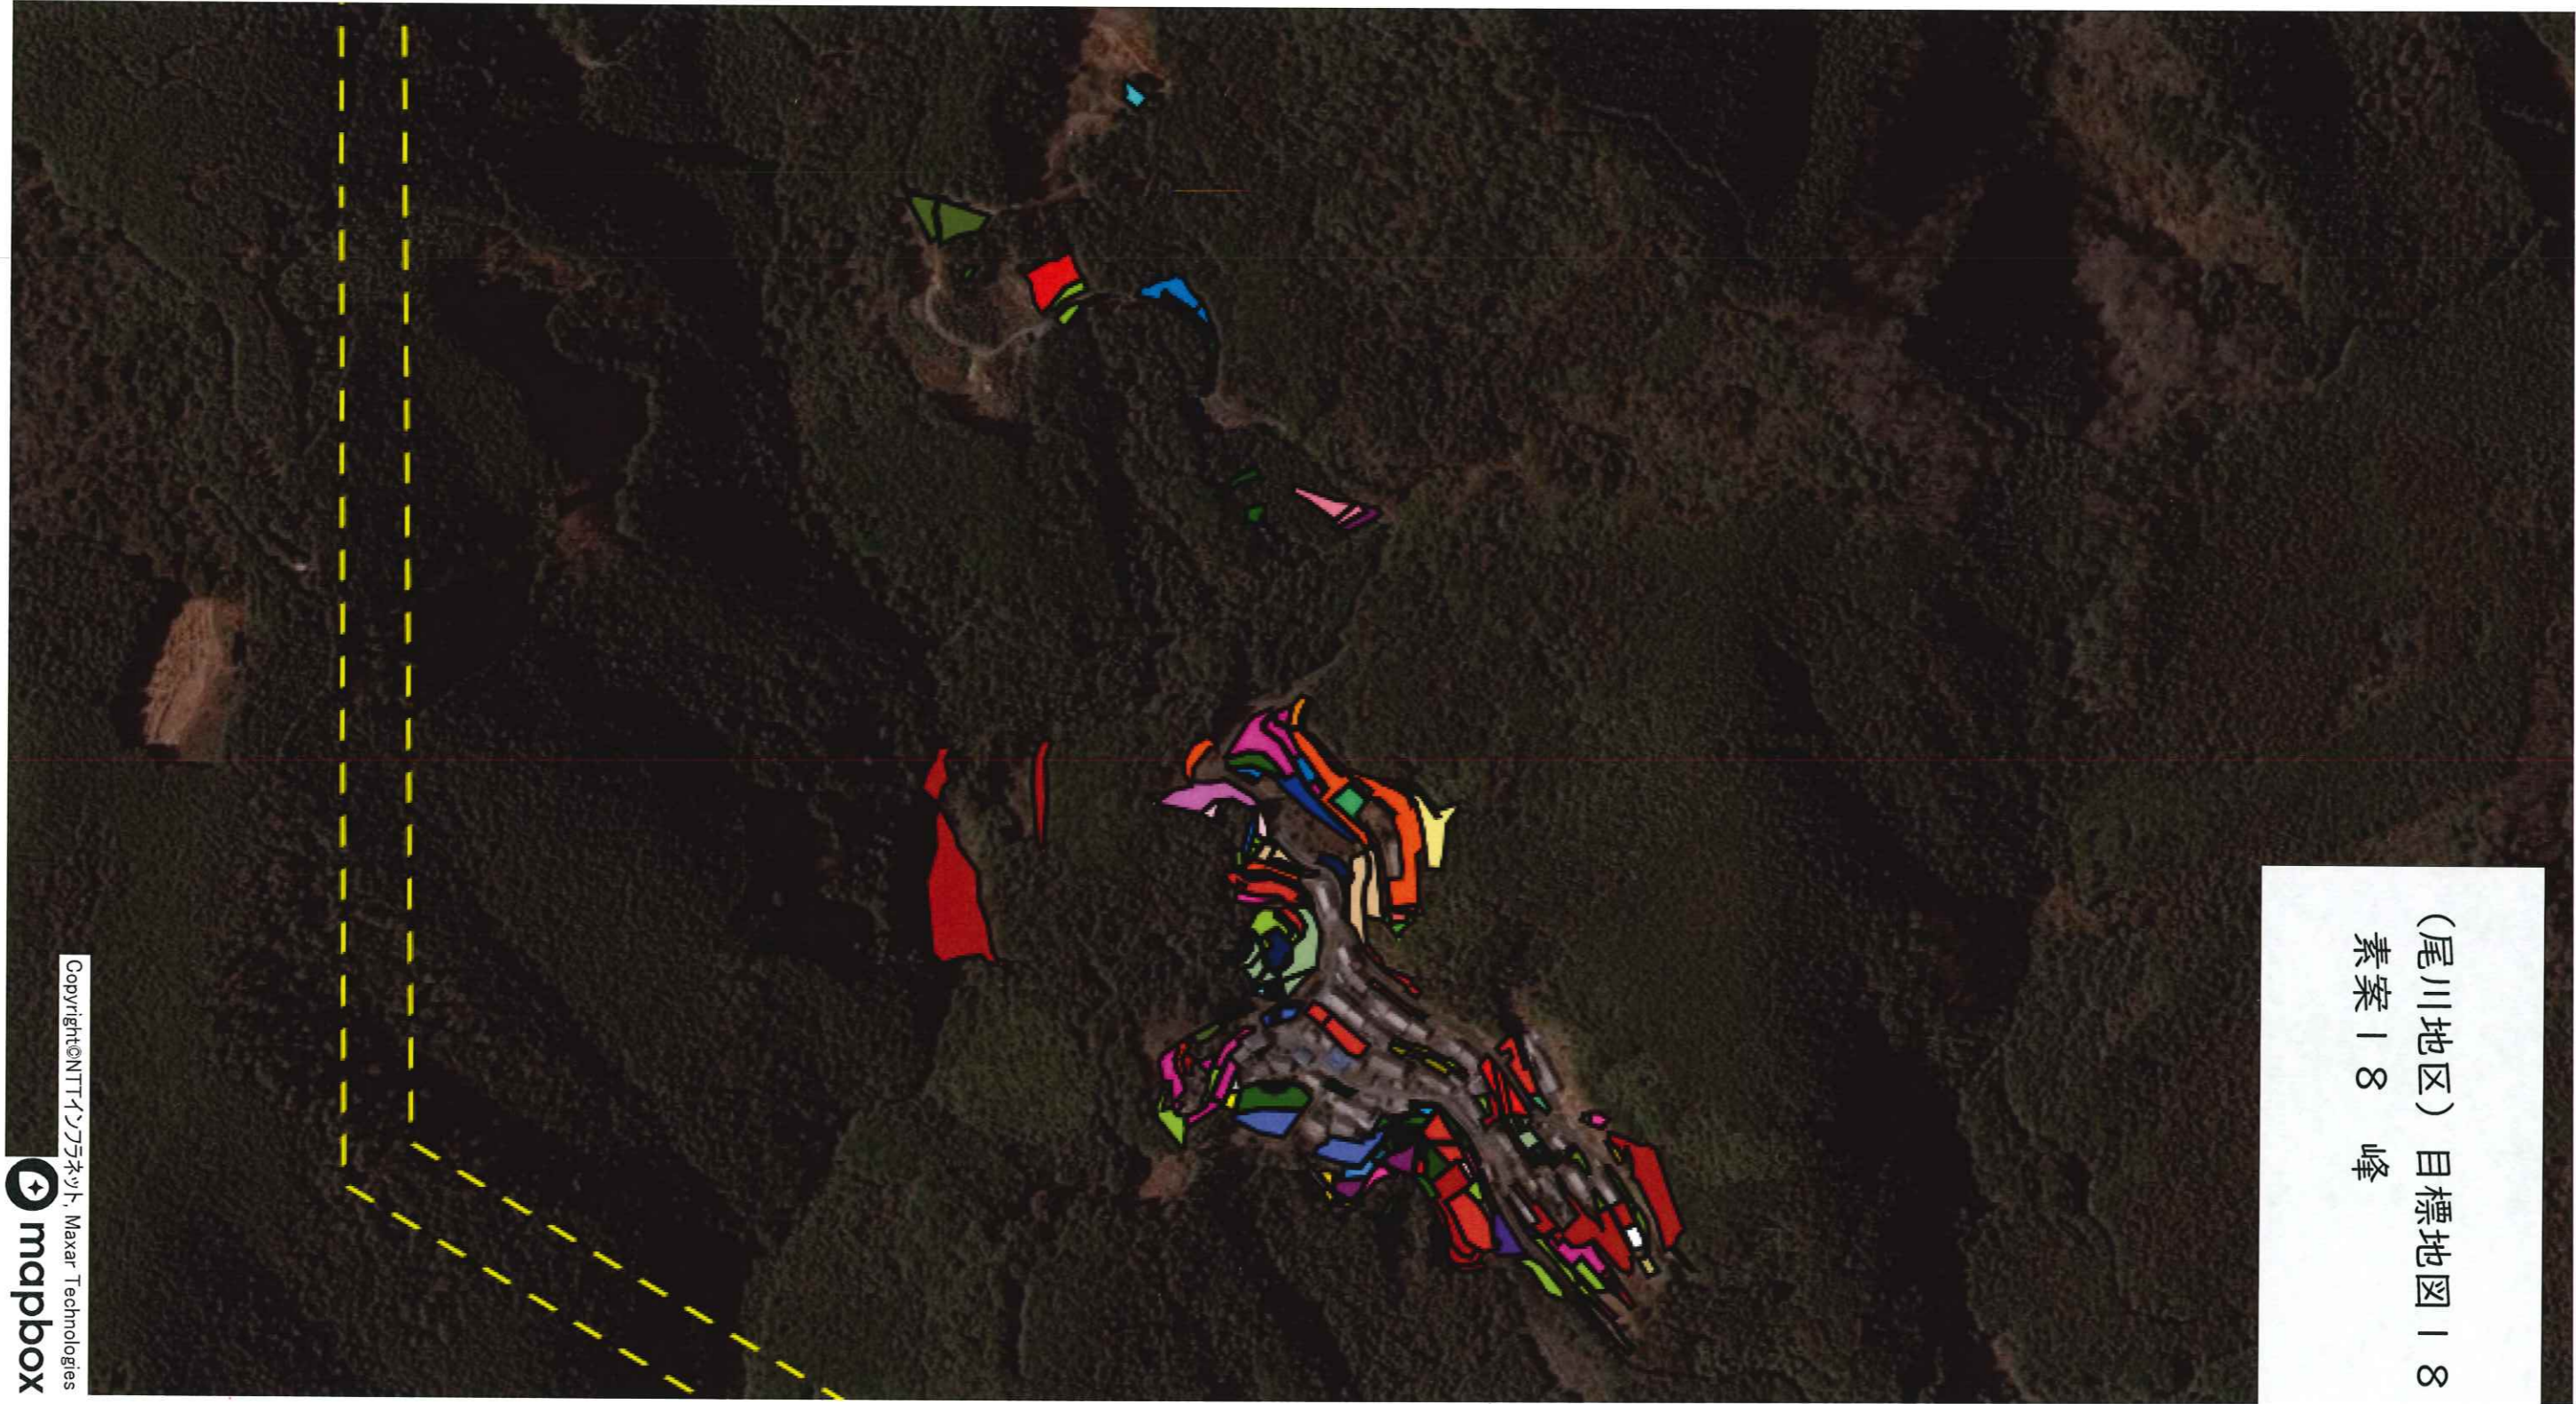

中心経営体 該当なし

(尾川地区) 目標地図 18
素案 18 峰

目標地図(素案)

目標地図(現状)

- 所有者の意向
- 所有権移転
 - 貸し付け
 - ▽ 自ら耕作
 - ≡ 農作業の委託
 - ⊕ 調査中

耕作者の氏名は最新の
情報ではない場合があります

黄色・・・中山間対象地
 水色・・・多面对象地
 緑色・・・中山間・多面両方の対象地

黄色…中山間対象地
 水色…多面对象地
 緑色…中山間・多面両方の対象地

西山 (北)

(尾川地区) 目標地図 19
 素案 19 西山 (北)

人. 農地マシンの中心経営体

- 所有者の意向
- 所有権移転
 - 貸し付け
 - ▽ 自ら耕作
 - ≡ 農作業の委託
 - ⊕ 調査中
- 目標地図(現状)

耕作者の氏名は最新の情報ではない場合があります

西山 (中)

(尾川地区) 目標地図 20
素案 20 西山 (中)

人、農地形成の中心経路

目標地図(素案)

- 所有者の意向
- 所有権移転
 - 貸し付け
 - ▽ 自ら耕作
 - 三 農作業の委託
 - 十 調査中
- 目標地図(現状)

耕作者の氏名は最新の
情報ではない場合があります

斜線部分は地域計画から除外

黄色・・・中山間対象地
 水色・・・多面对象地
 緑色・・・中山間・多面両方の対象地

黄色…中山間対象地
 水色…多面对象地
 緑色…中山間・多面両方の対象地

字カ...

字粕ダレ石

黄色・・・中山間対象地
 水色・・・多面对象地
 緑色・・・中山間・多面両方の対象地