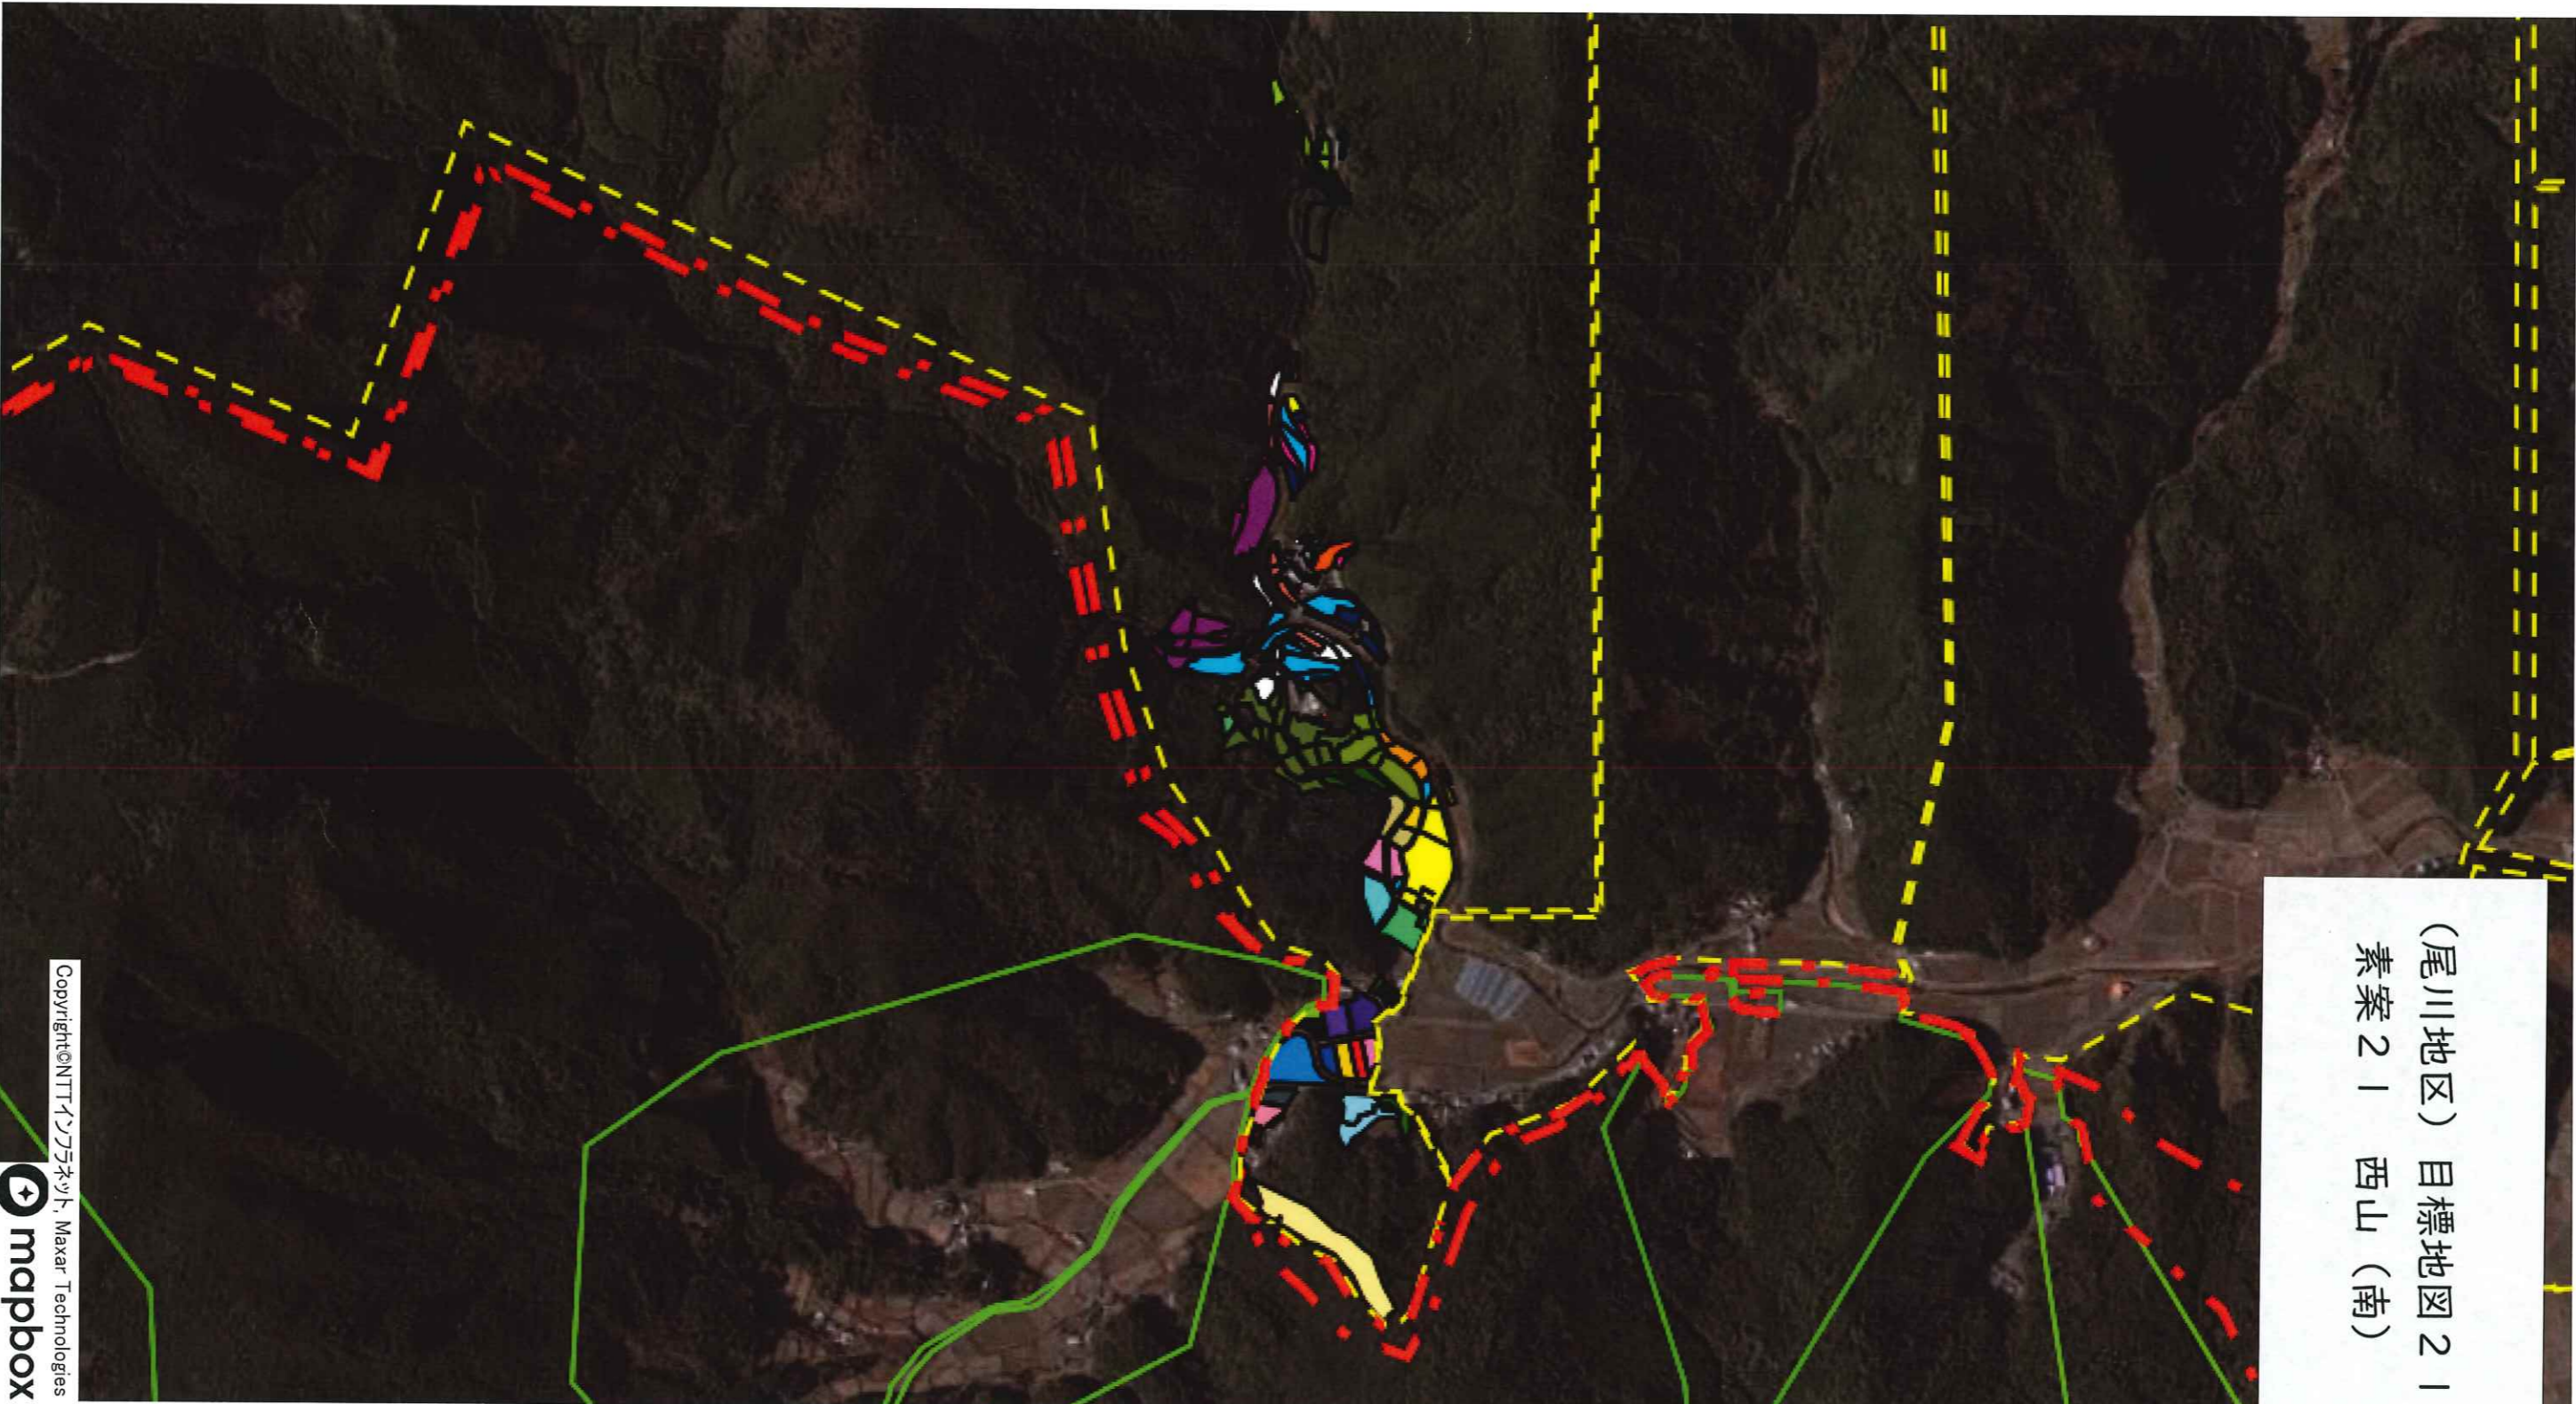

中心経営体 該当なし

(尾川地区) 目標地図 18
素案 18 峰

目標地図(素案)

目標地図(現状)

- 所有者の意向
- 所有権移転
 - 貸し付け
 - ▽ 自ら耕作
 - ≡ 農作業の委託
 - ⊕ 調査中

耕作者の氏名は最新の
情報ではない場合があります

黄色・・・中山間対象地
 水色・・・多面对象地
 緑色・・・中山間・多面両方の対象地

黄色…中山間対象地
 水色…多面对象地
 緑色…中山間・多面両方の対象地

目標地図(素案)

- 所有者の意向
- 所有権移転
 - 貸し付け
 - ▽ 自ら耕作
 - 三 農作業の委託
 - 十 調査中
- 目標地図(現状)

耕作者の氏名は最新の
情報ではない場合があります

斜線部分は地域計画から除外

黄色・・・中山間対象地
 水色・・・多面对象地
 緑色・・・中山間・多面両方の対象地

黄色…中山間対象地
 水色…多面对象地
 緑色…中山間・多面両方の対象地

字カ...

字粕ダレ石

西山

字田城山

字神母ノ川山

西山 (南)

(尾川地区) 目標地図 2-1
素案 2-1 西山 (南)

人、農地プランの中心経営体

耕作者の氏名は最新の
情報ではない場合があります

黄色…中山間対象地
 水色…多面对象地
 緑色…中山間・多面両方の対象地

黄色・・・中山間対象地
 水色・・・多面对象地
 緑色・・・中山間・多面両方の対象地