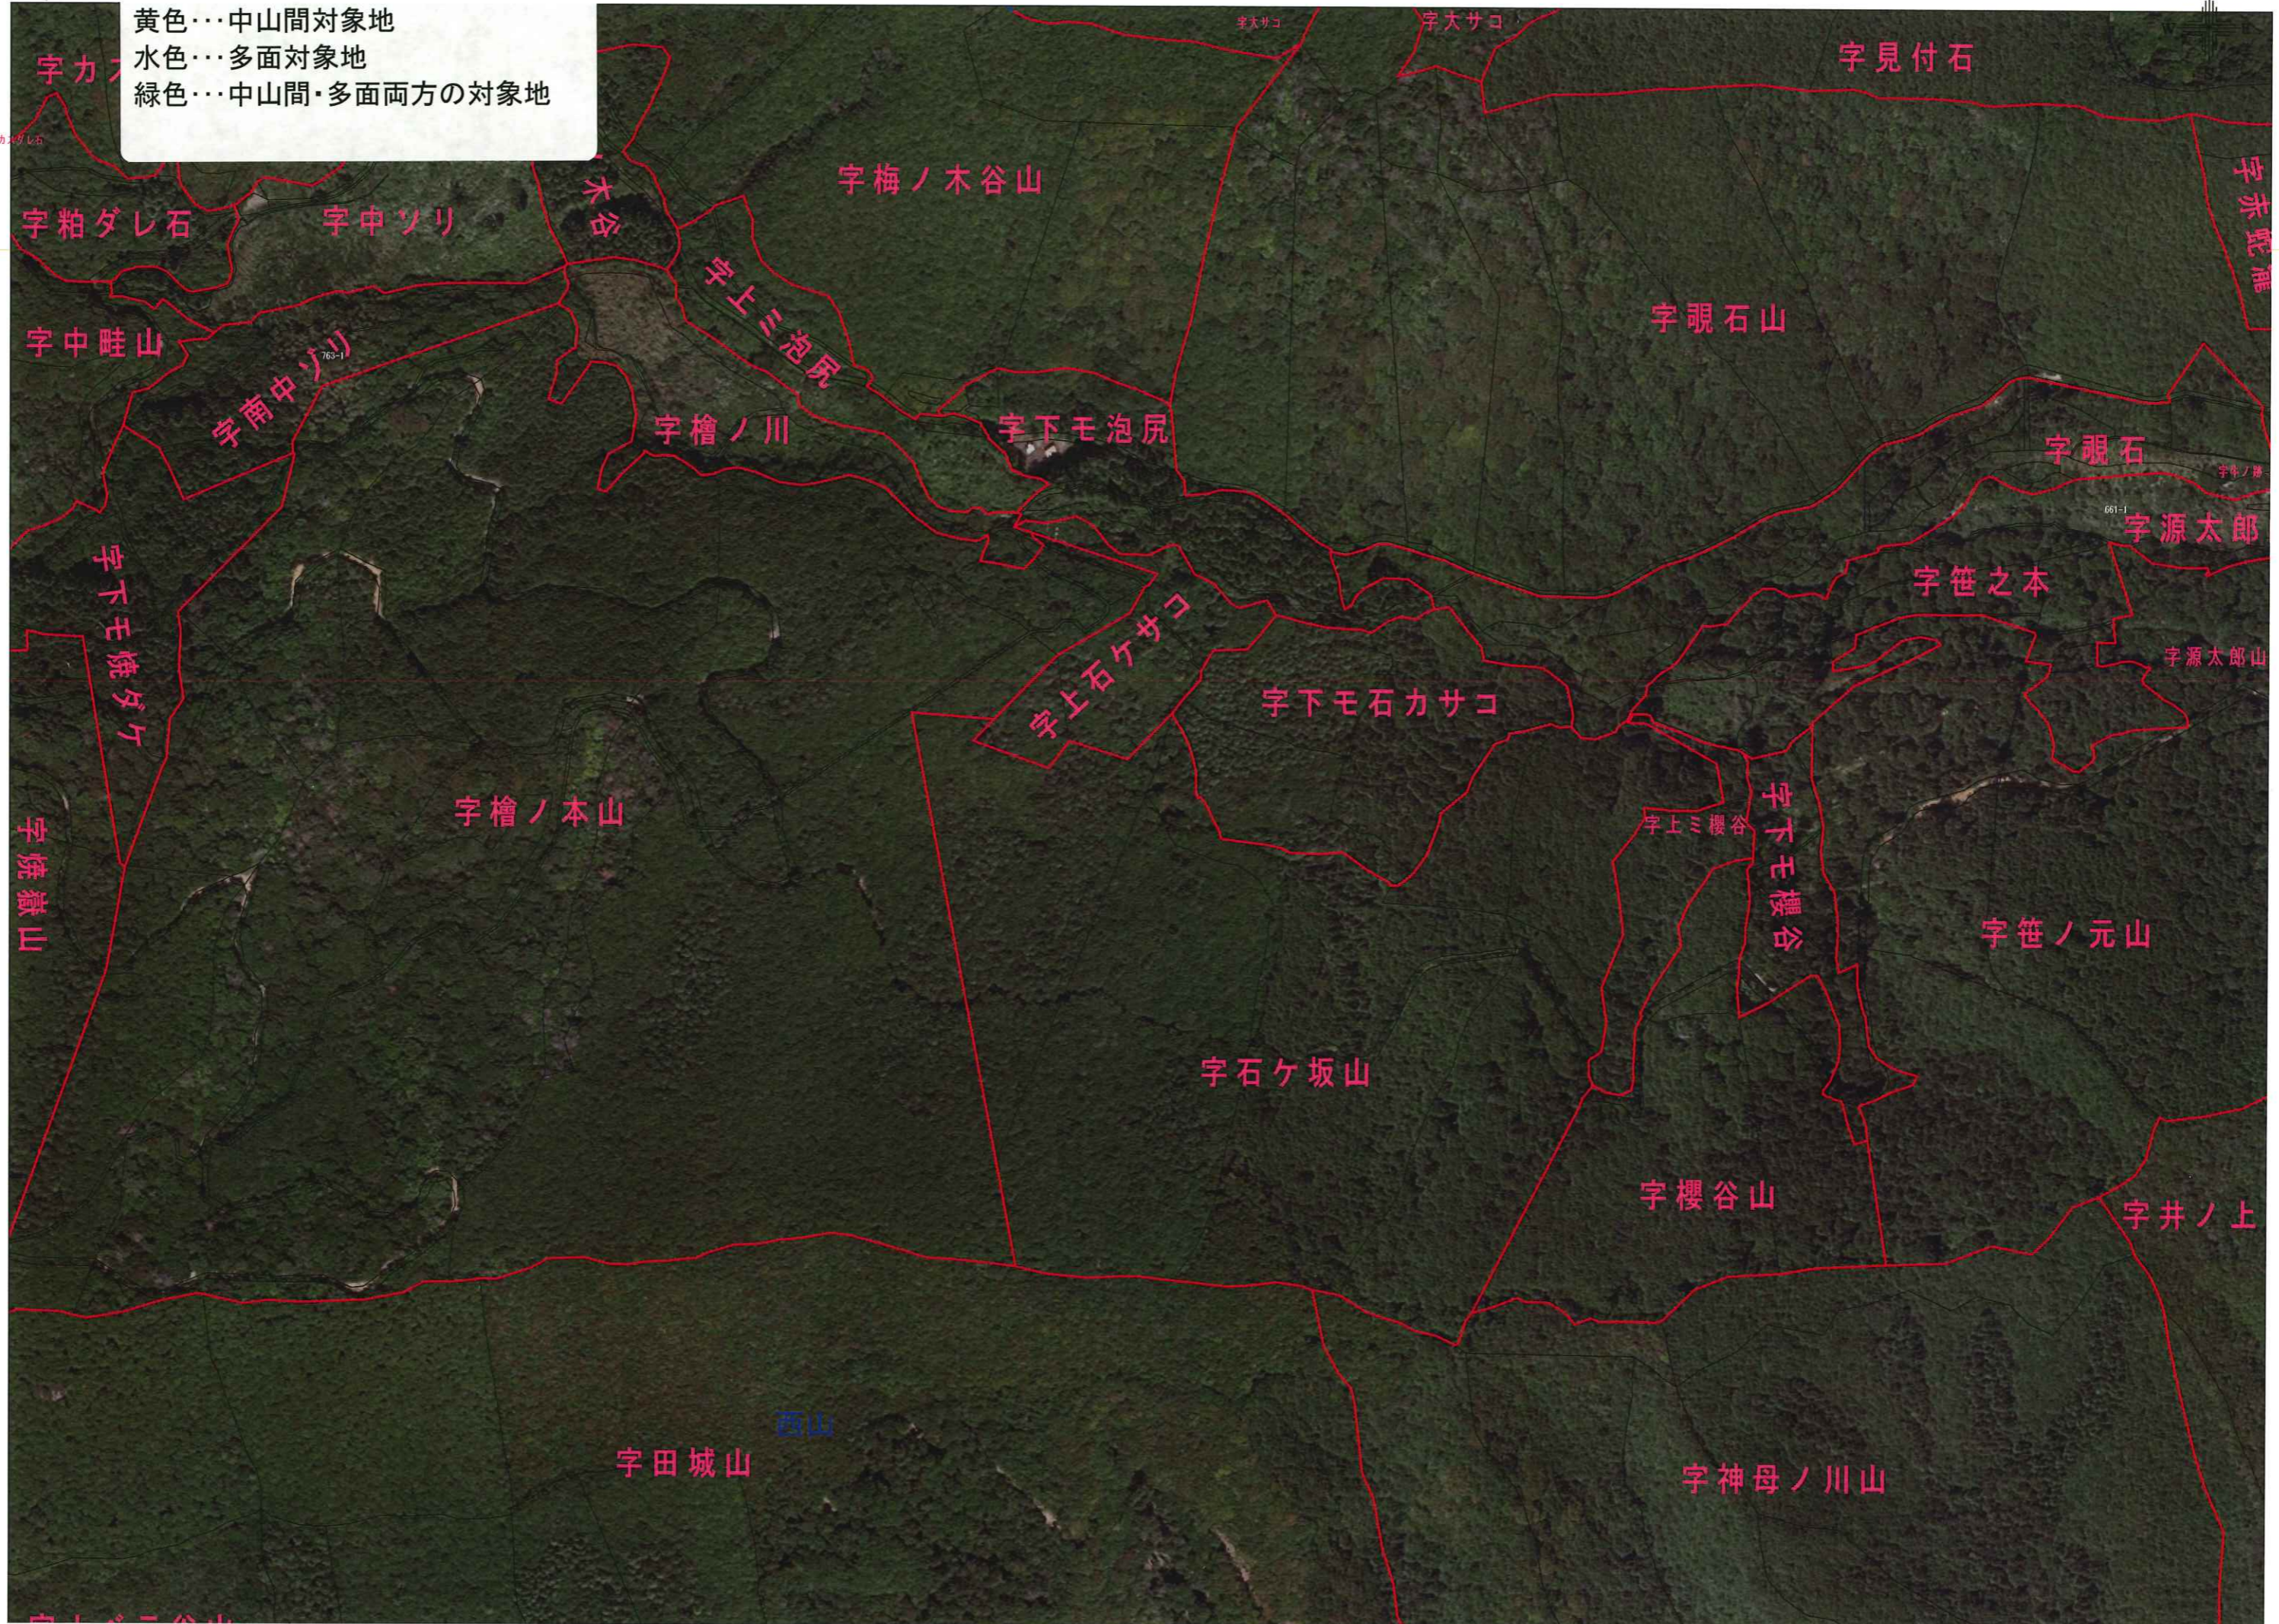

中心経営体 該当なし

(尾川地区) 目標地図 18
素案 18 峰

目標地図(素案)

目標地図(現状)

- 所有者の意向
- 所有権移転
 - 貸し付け
 - ▽ 自ら耕作
 - ≡ 農作業の委託
 - ⊕ 調査中

耕作者の氏名は最新の
情報ではない場合があります

黄色・・・中山間対象地
 水色・・・多面对象地
 緑色・・・中山間・多面両方の対象地

黄色…中山間対象地
 水色…多面对象地
 緑色…中山間・多面両方の対象地

西山 (北)

(尾川地区) 目標地図 19
 素案 19 西山 (北)

人. 農地マシンの中心経営体

- 所有者の意向
- 所有権移転
 - 貸し付け
 - ▽ 自ら耕作
 - ≡ 農作業の委託
 - ⊕ 調査中
- 目標地図(現状)

耕作者の氏名は最新の情報ではない場合があります

西山 (中)

(尾川地区) 目標地図 20
素案 20 西山 (中)

人、農地形成の中心経路

目標地図(素案)

- 所有者の意向
- 所有権移転
 - 貸し付け
 - ▽ 自ら耕作
 - 三 農作業の委託
 - 十 調査中
- 目標地図(現状)

耕作者の氏名は最新の
情報ではない場合があります

斜線部分は地域計画から除外

黄色・・・中山間対象地
 水色・・・多面对象地
 緑色・・・中山間・多面両方の対象地

黄色…中山間対象地
 水色…多面对象地
 緑色…中山間・多面両方の対象地

字カ...

字粕ダレ石

黄色・・・中山間対象地
 水色・・・多面对象地
 緑色・・・中山間・多面両方の対象地