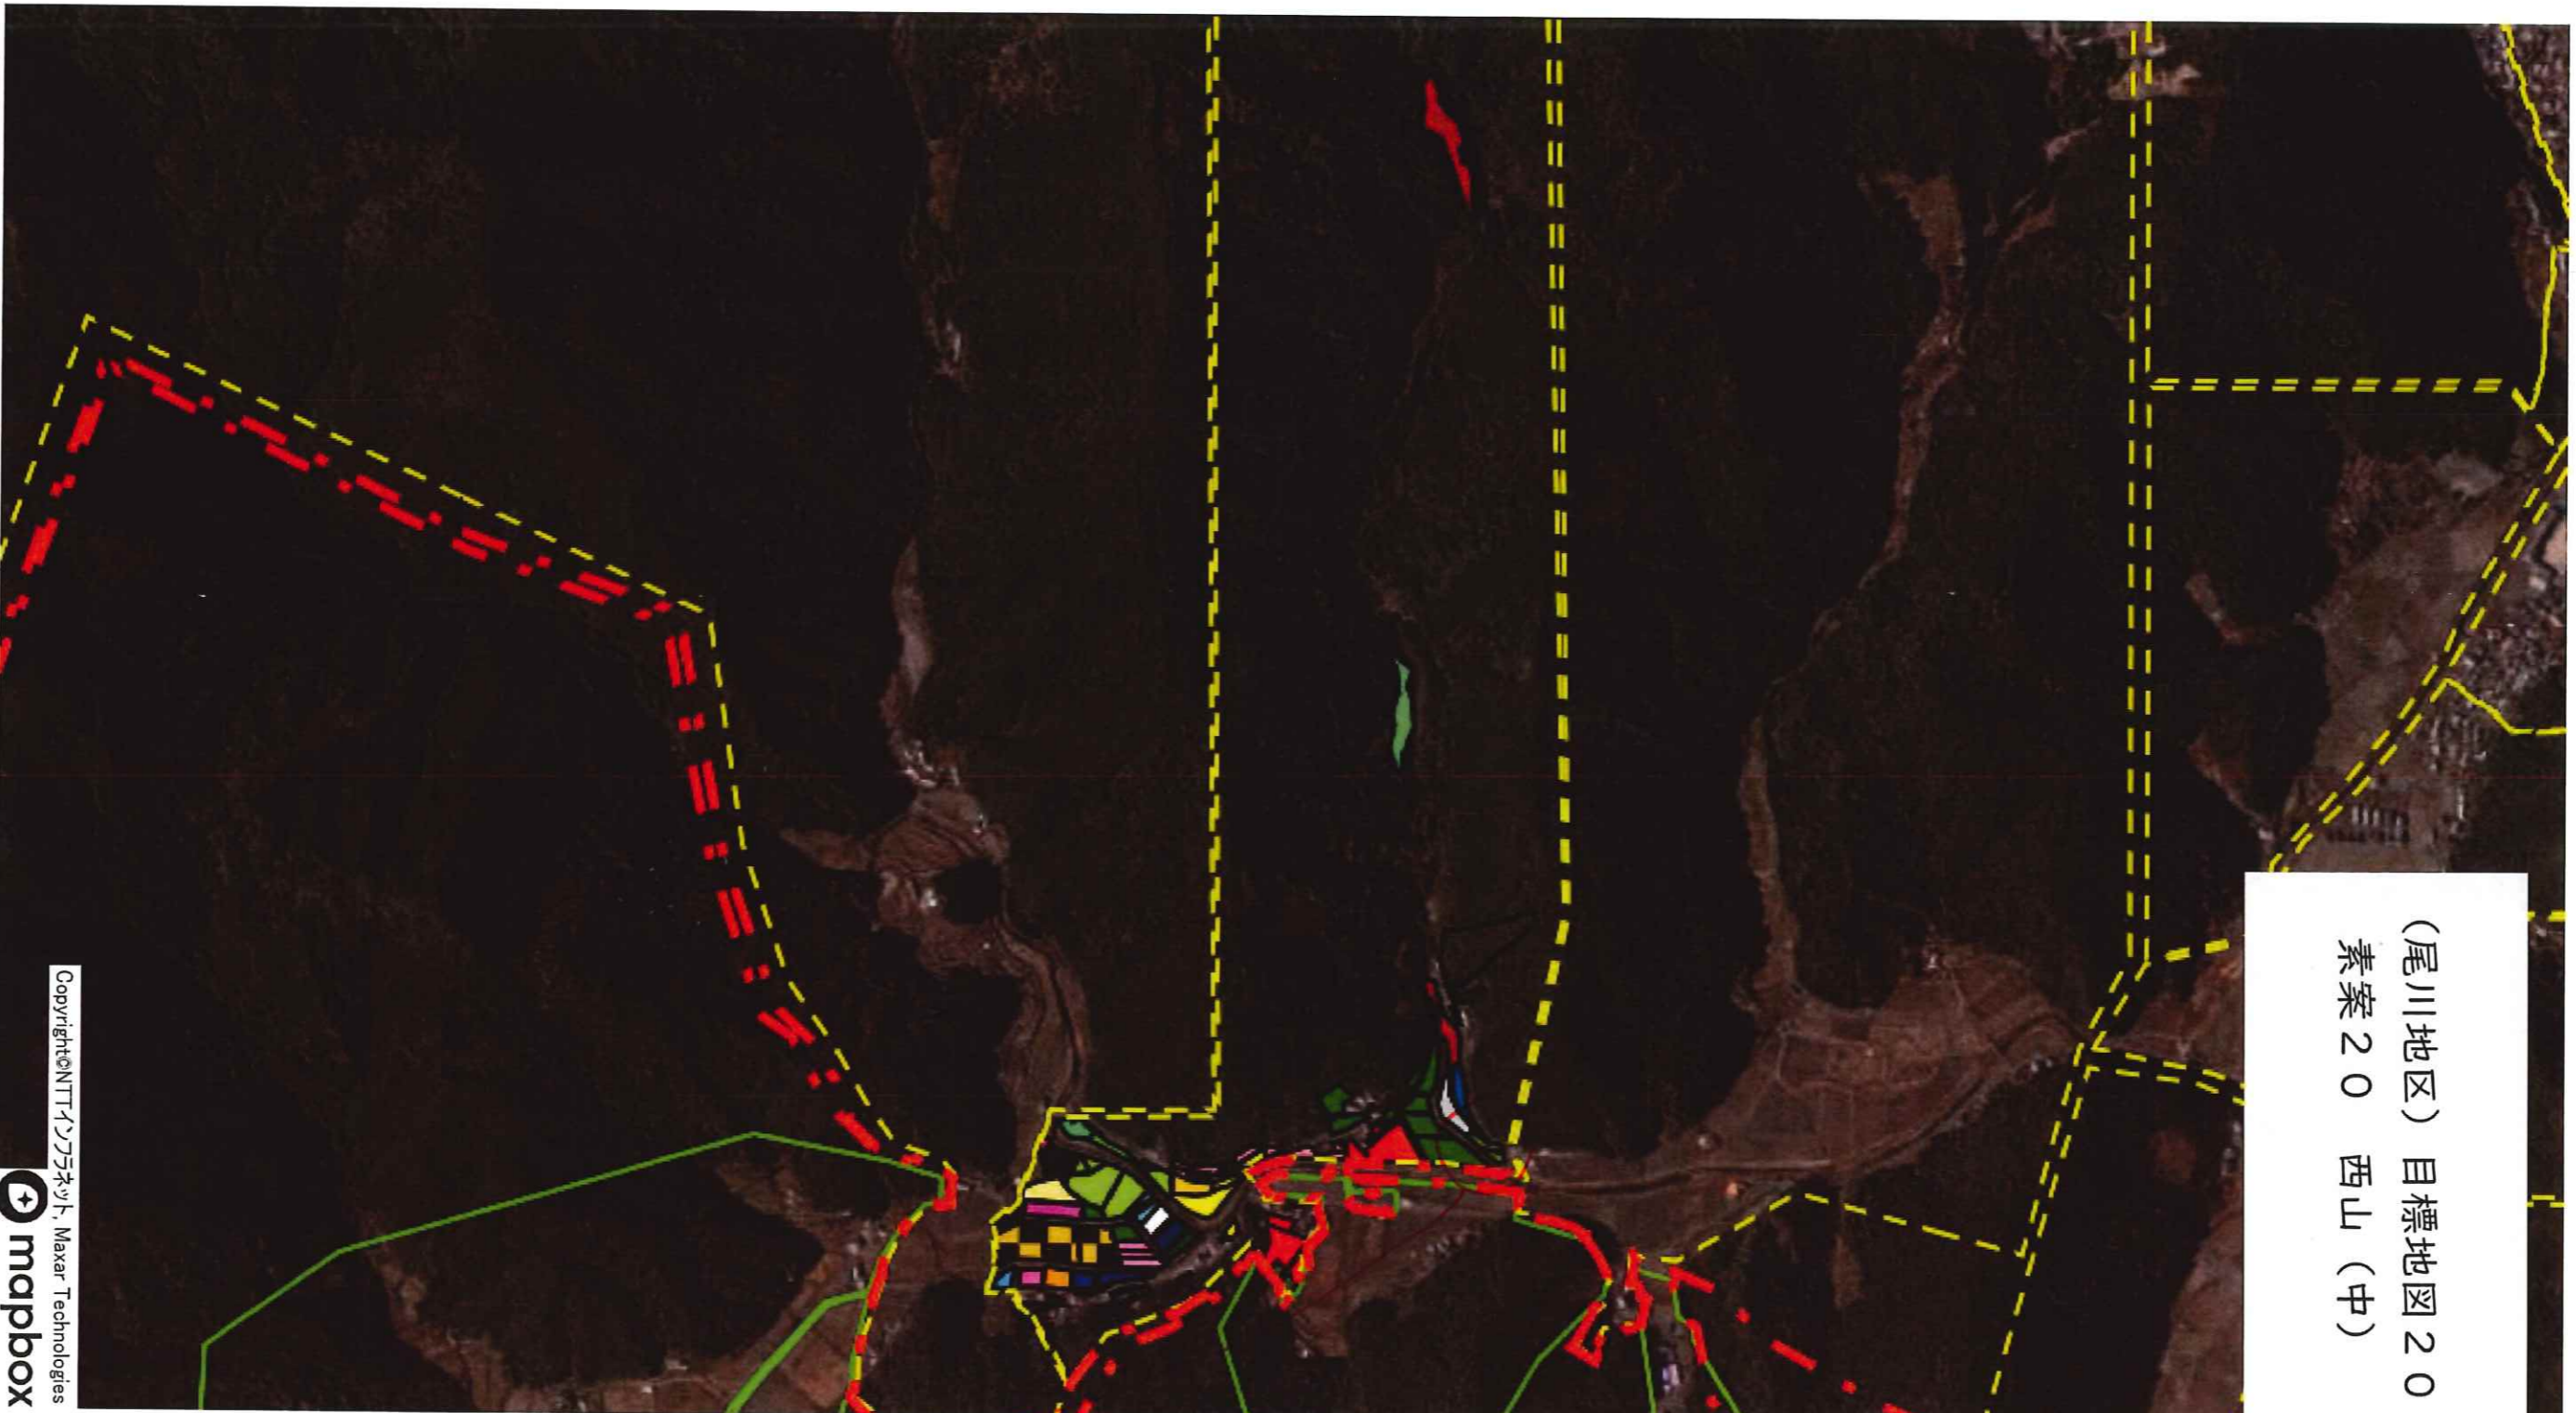

中心経営体 該当なし

(尾川地区) 目標地図 18
素案 18 峰

目標地図(素案)

目標地図(現状)

- 所有者の意向
- 所有権移転
 - 貸し付け
 - ▽ 自ら耕作
 - ≡ 農作業の委託
 - ⊕ 調査中

耕作者の氏名は最新の
情報ではない場合があります

黄色・・・中山間対象地
 水色・・・多面对象地
 緑色・・・中山間・多面両方の対象地

黄色…中山間対象地
 水色…多面对象地
 緑色…中山間・多面両方の対象地

西山 (北)

(尾川地区) 目標地図 19
 素案 19 西山 (北)

人. 農地マシンの中心経営体

- 所有者の意向
- 所有権移転
 - 貸し付け
 - ▽ 自ら耕作
 - ≡ 農作業の委託
 - ⊕ 調査中
- 目標地図(現状)

耕作者の氏名は最新の情報ではない場合があります

西山 (中)

(尾川地区) 目標地図 20
素案 20 西山 (中)

人、農地形成の中心経路

目標地図(素案)

- 所有者の意向
- 所有権移転
 - 貸し付け
 - ▽ 自ら耕作
 - 三 農作業の委託
 - 十 調査中
- 目標地図(現状)

耕作者の氏名は最新の
情報ではない場合があります

斜線部分は地域計画から除外

黄色・・・中山間対象地
 水色・・・多面对象地
 緑色・・・中山間・多面両方の対象地

黄色…中山間対象地
 水色…多面对象地
 緑色…中山間・多面両方の対象地

字カ...

字粕ダレ石

黄色・・・中山間対象地
 水色・・・多面对象地
 緑色・・・中山間・多面両方の対象地