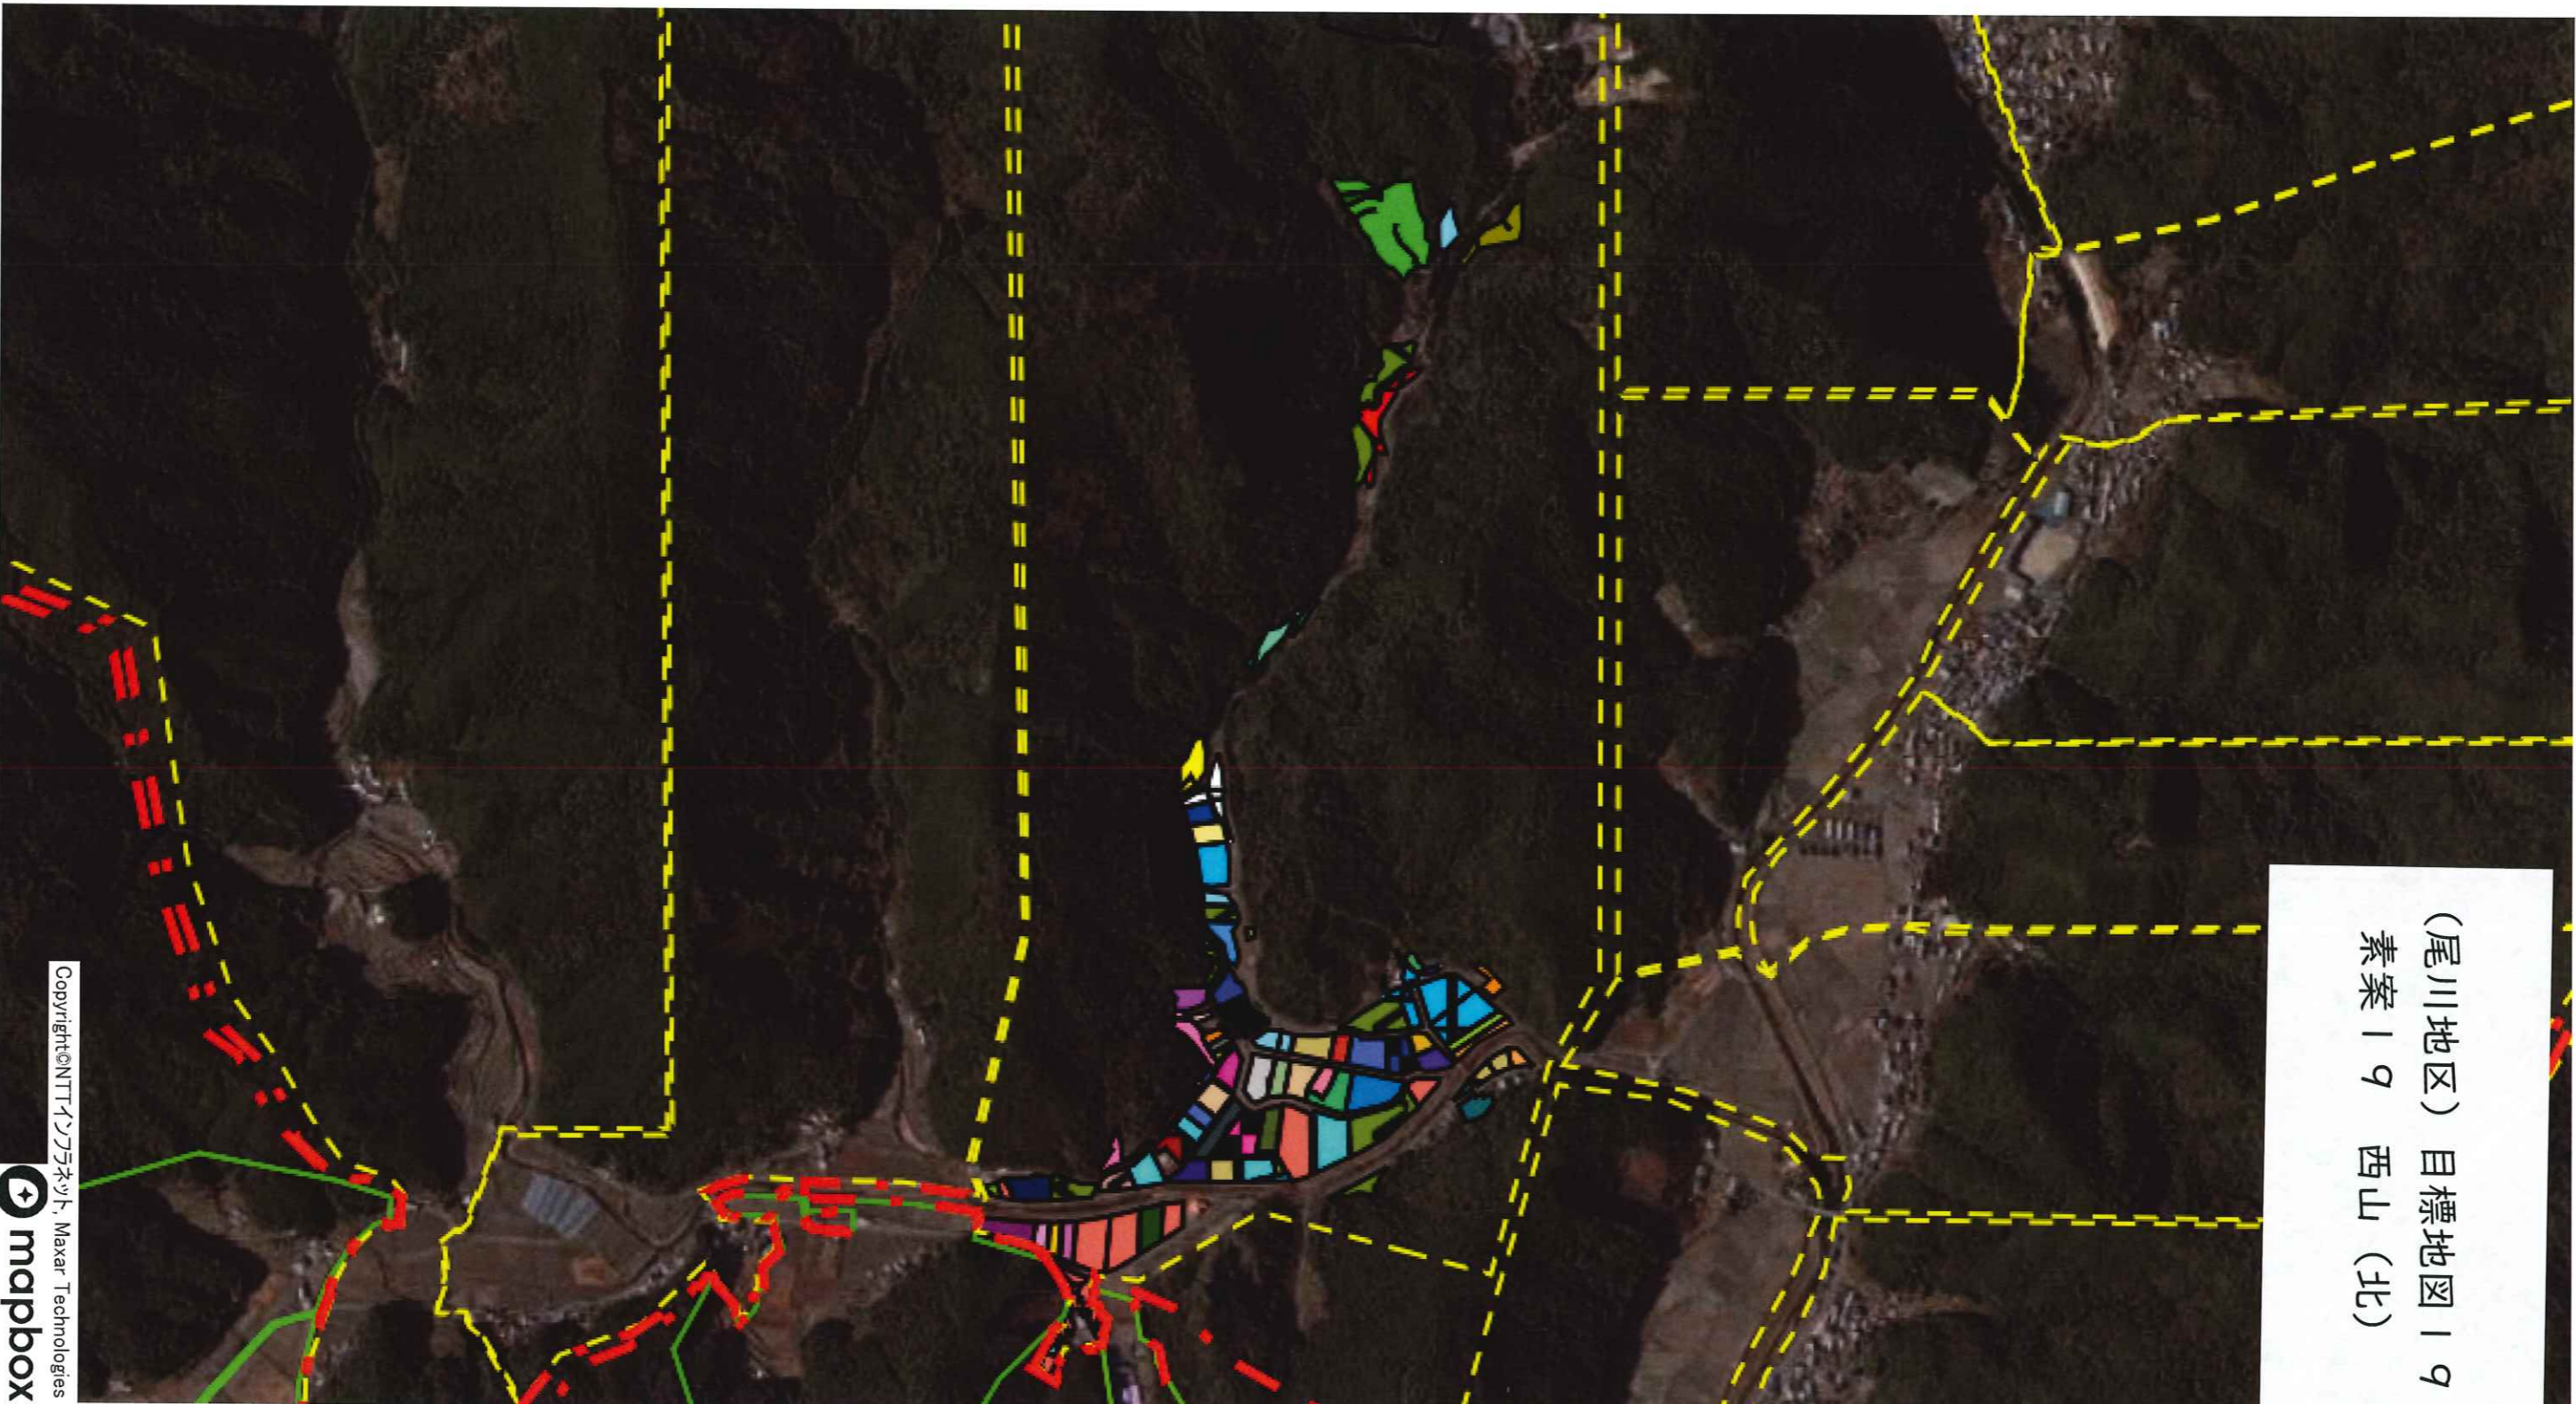

中心経営体 該当なし

(尾川地区) 目標地図 18
素案 18 峰

目標地図(素案)

目標地図(現状)

- 所有者の意向
- 所有権移転
 - 貸し付け
 - ▽ 自ら耕作
 - ≡ 農作業の委託
 - ⊕ 調査中

耕作者の氏名は最新の
情報ではない場合があります

黄色・・・中山間対象地
 水色・・・多面对象地
 緑色・・・中山間・多面両方の対象地

黄色…中山間対象地
 水色…多面对象地
 緑色…中山間・多面両方の対象地

西山 (北)

(尾川地区) 目標地図 19
 素案 19 西山 (北)

人. 農地マシンの中心経営体

- 所有者の意向
- 所有権移転
 - 貸し付け
 - ▽ 自ら耕作
 - ≡ 農作業の委託
 - ⊕ 調査中
- 目標地図(現状)

耕作者の氏名は最新の情報ではない場合があります

西山 (中)

(尾川地区) 目標地図 20
素案 20 西山 (中)

人、農地形成の中心経路

目標地図(素案)

- 所有者の意向
- 所有権移転
 - 貸し付け
 - ▽ 自ら耕作
 - 三 農作業の委託
 - 十 調査中
- 目標地図(現状)

耕作者の氏名は最新の
情報ではない場合があります

斜線部分は地域計画から除外

黄色・・・中山間対象地
 水色・・・多面对象地
 緑色・・・中山間・多面両方の対象地

黄色…中山間対象地
 水色…多面对象地
 緑色…中山間・多面両方の対象地

字カ...

字粕ダレ石

黄色・・・中山間対象地
 水色・・・多面对象地
 緑色・・・中山間・多面両方の対象地