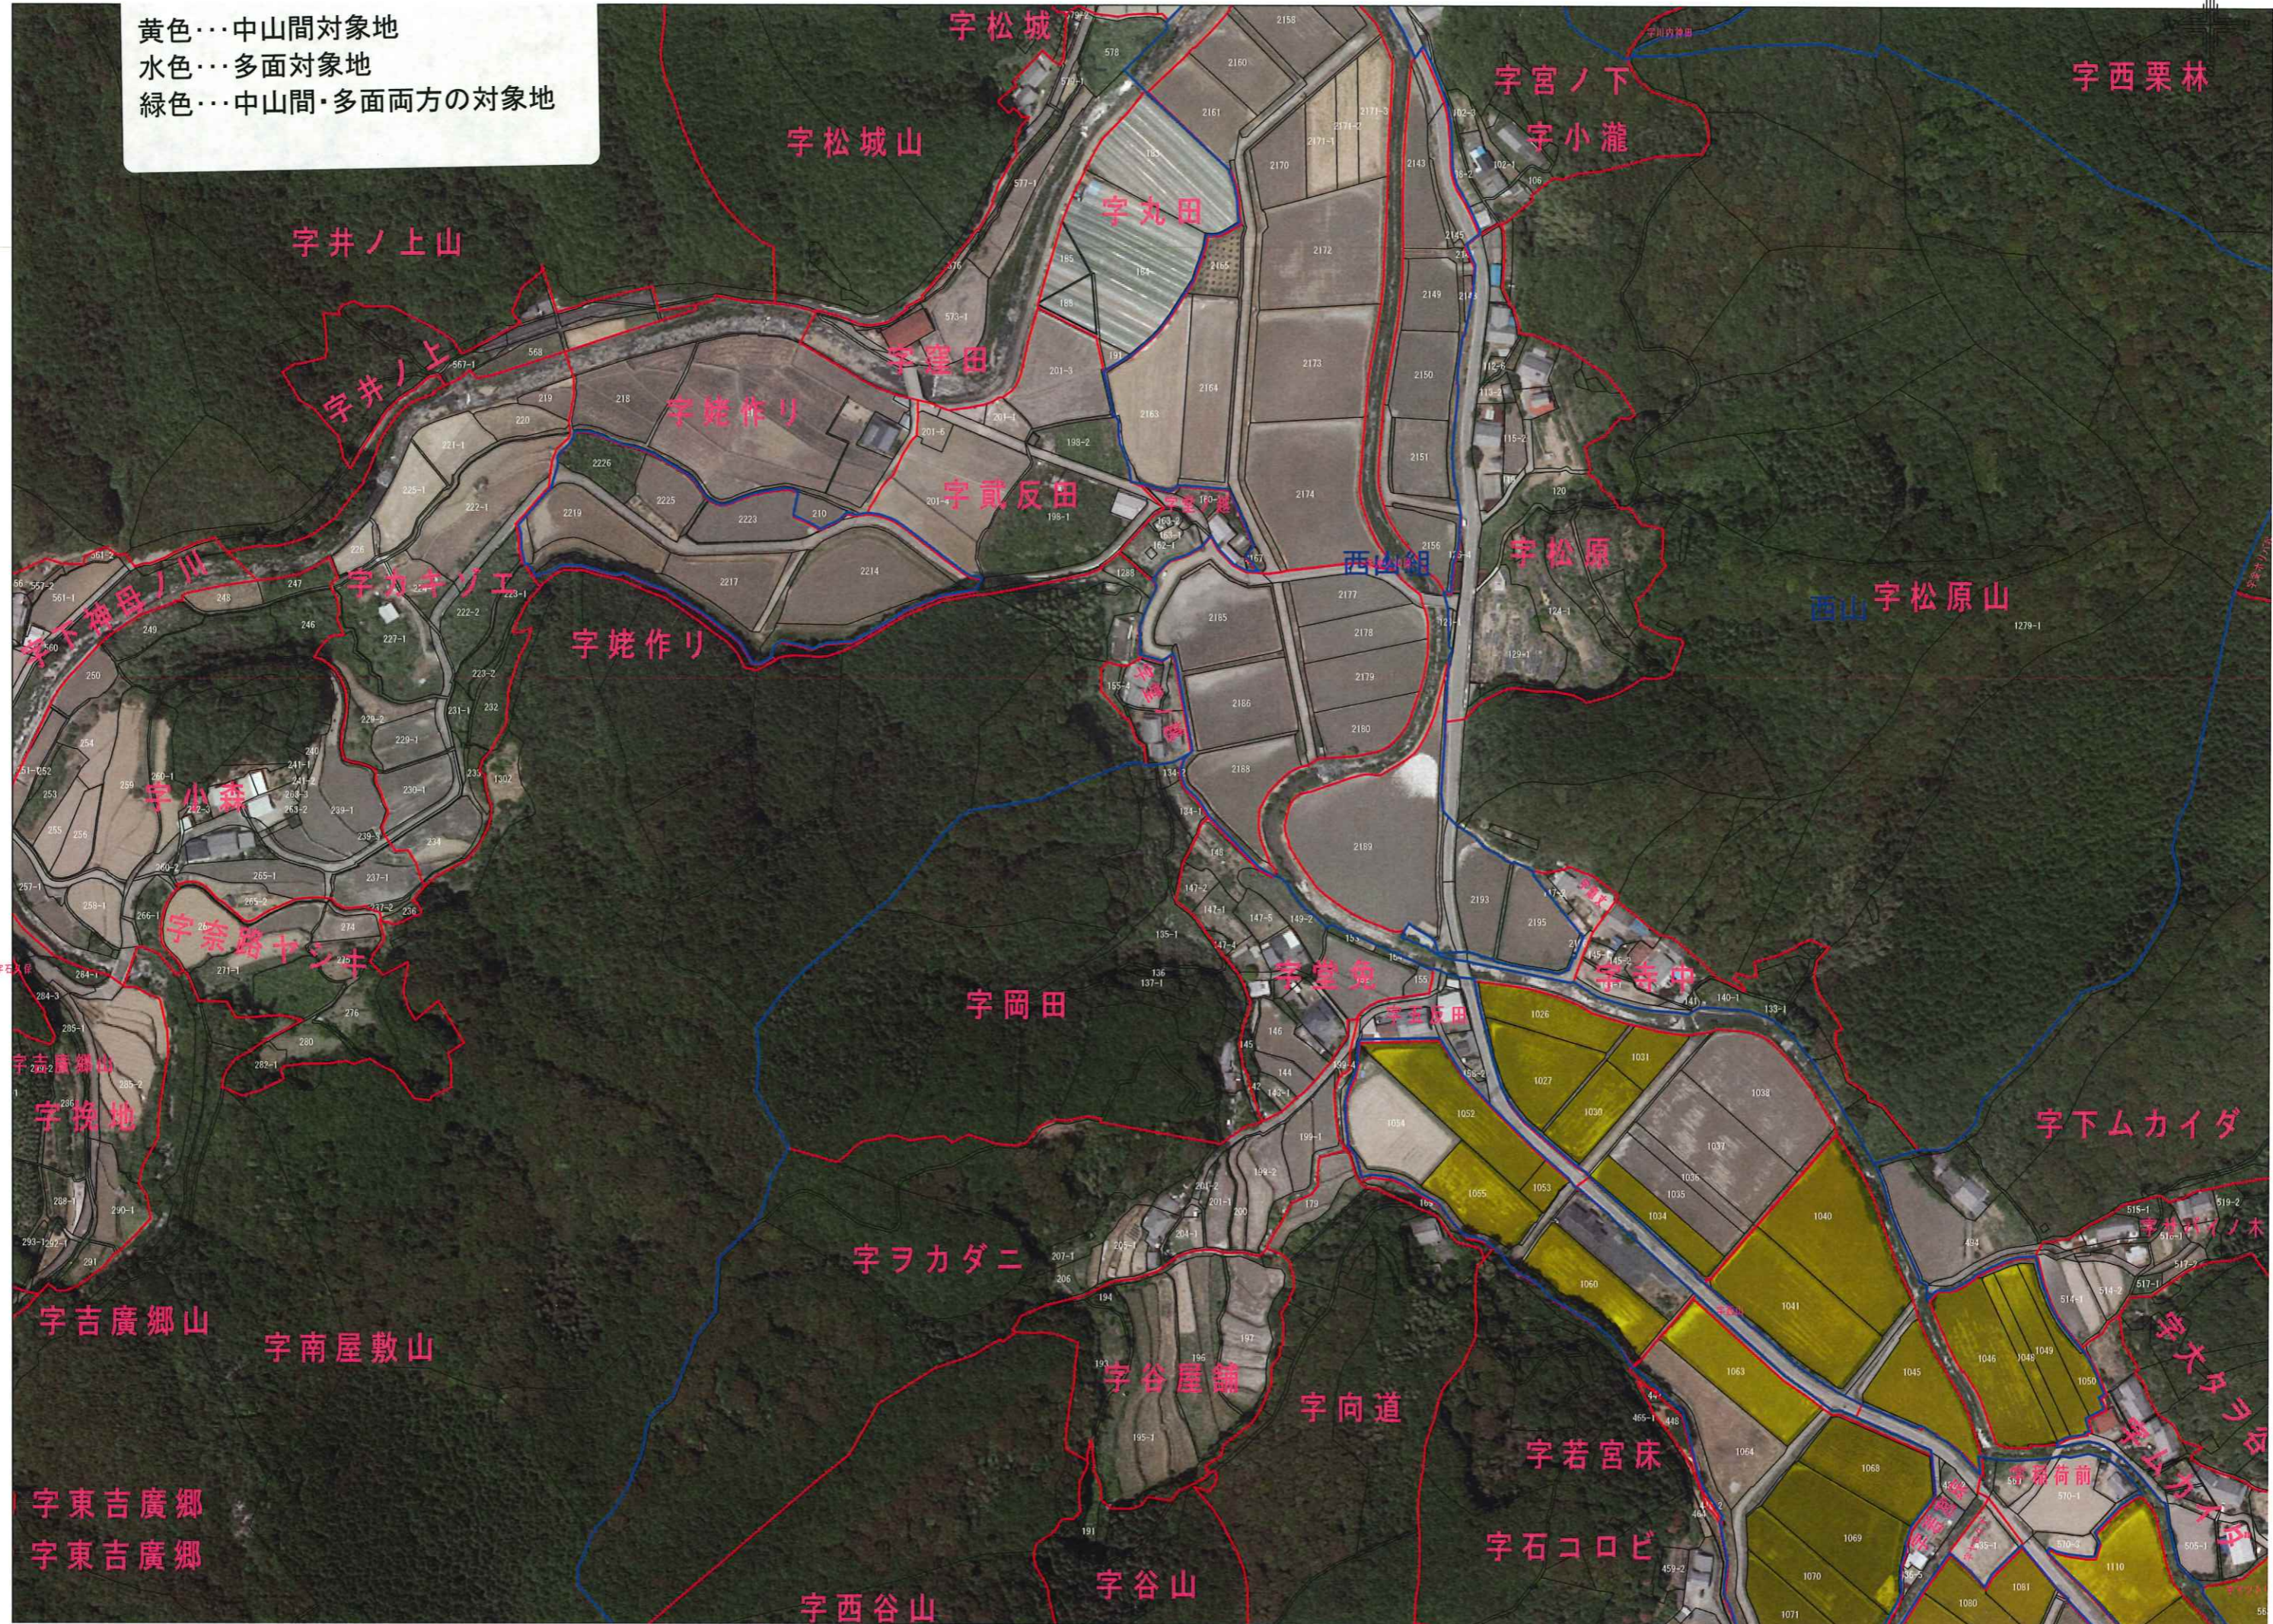

中心経営体 該当なし

(尾川地区) 目標地図 18
素案 18 峰

目標地図(素案)

目標地図(現状)

- 所有者の意向
- 所有権移転
 - 貸し付け
 - ▽ 自ら耕作
 - ≡ 農作業の委託
 - ⊕ 調査中

耕作者の氏名は最新の
情報ではない場合があります

黄色・・・中山間対象地
 水色・・・多面对象地
 緑色・・・中山間・多面両方の対象地

黄色…中山間対象地
 水色…多面对象地
 緑色…中山間・多面両方の対象地

目標地図(素案)

- 所有者の意向
- 所有権移転
 - 貸し付け
 - ▽ 自ら耕作
 - 三 農作業の委託
 - 十 調査中
- 目標地図(現状)

耕作者の氏名は最新の
情報ではない場合があります

斜線部分は地域計画から除外

黄色・・・中山間対象地
 水色・・・多面对象地
 緑色・・・中山間・多面両方の対象地

黄色…中山間対象地
 水色…多面对象地
 緑色…中山間・多面両方の対象地

字カ...

字粕ダレ石

西山

字田城山

字神母ノ川山

西山 (南)

(尾川地区) 目標地図 2-1
素案 2-1 西山 (南)

人、農地プランの中心経営体

耕作者の氏名は最新の
情報ではない場合があります

黄色…中山間対象地
 水色…多面对象地
 緑色…中山間・多面両方の対象地

黄色・・・中山間対象地
 水色・・・多面对象地
 緑色・・・中山間・多面両方の対象地