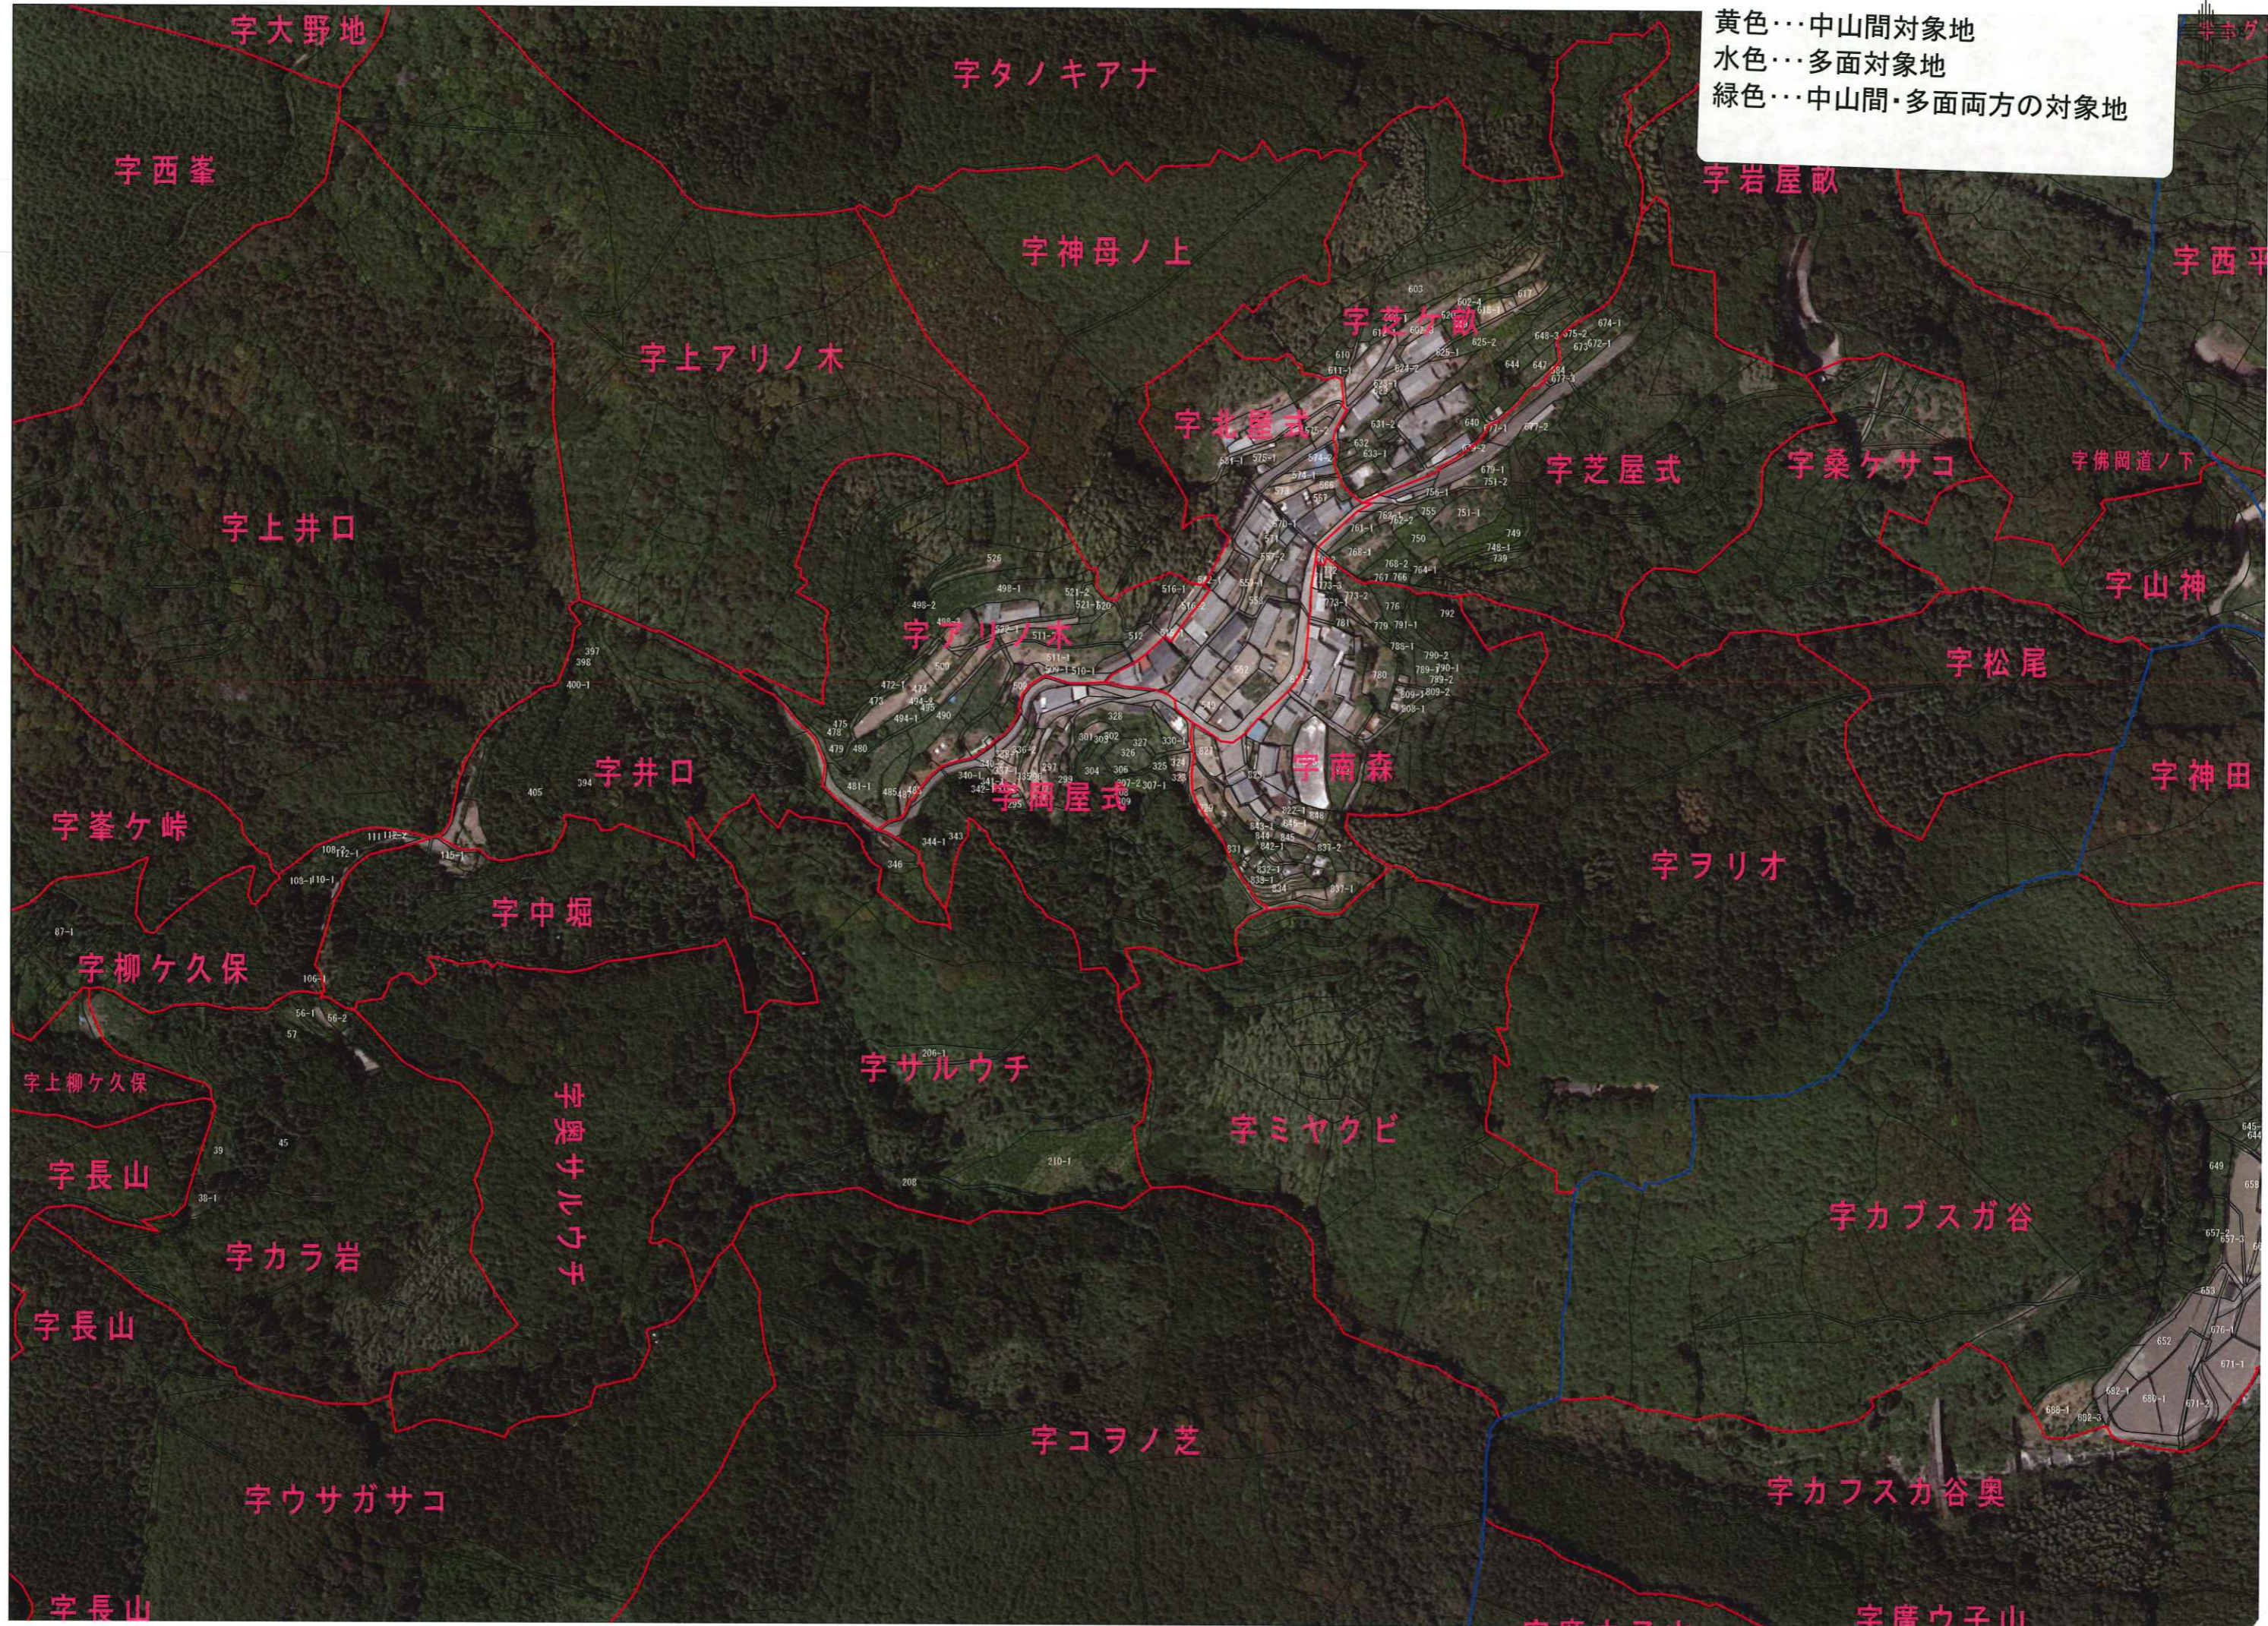

中心経営体 該当なし

(尾川地区) 目標地図 18
素案 18 峰

目標地図(素案)

目標地図(現状)

- 所有者の意向
- 所有権移転
 - 貸し付け
 - ▽ 自ら耕作
 - ≡ 農作業の委託
 - ⊕ 調査中

耕作者の氏名は最新の
情報ではない場合があります

黄色・・・中山間対象地
 水色・・・多面对象地
 緑色・・・中山間・多面両方の対象地

黄色…中山間対象地
 水色…多面对象地
 緑色…中山間・多面両方の対象地

西山 (北)

(尾川地区) 目標地図 19
 素案 19 西山 (北)

人. 農地マシンの中心経営体

- 所有者の意向
- 所有権移転
 - 貸し付け
 - ▽ 自ら耕作
 - ≡ 農作業の委託
 - ⊕ 調査中
- 目標地図(現状)

耕作者の氏名は最新の情報ではない場合があります

西山 (中)

(尾川地区) 目標地図 20
素案 20 西山 (中)

人、農地形成の中心経路

目標地図(素案)

- 所有者の意向
- 所有権移転
 - 貸し付け
 - ▽ 自ら耕作
 - 三 農作業の委託
 - 十 調査中
- 目標地図(現状)

耕作者の氏名は最新の
情報ではない場合があります

斜線部分は地域計画から除外

黄色・・・中山間対象地
 水色・・・多面对象地
 緑色・・・中山間・多面両方の対象地

黄色…中山間対象地
 水色…多面对象地
 緑色…中山間・多面両方の対象地

字カ...

字粕ダレ石

西山

字田城山

字神母ノ川山

西山 (南)

(尾川地区) 目標地図 2-1
素案 2-1 西山 (南)

人、農地プランの中心経営体

耕作者の氏名は最新の
情報ではない場合があります

黄色…中山間対象地
 水色…多面对象地
 緑色…中山間・多面両方の対象地