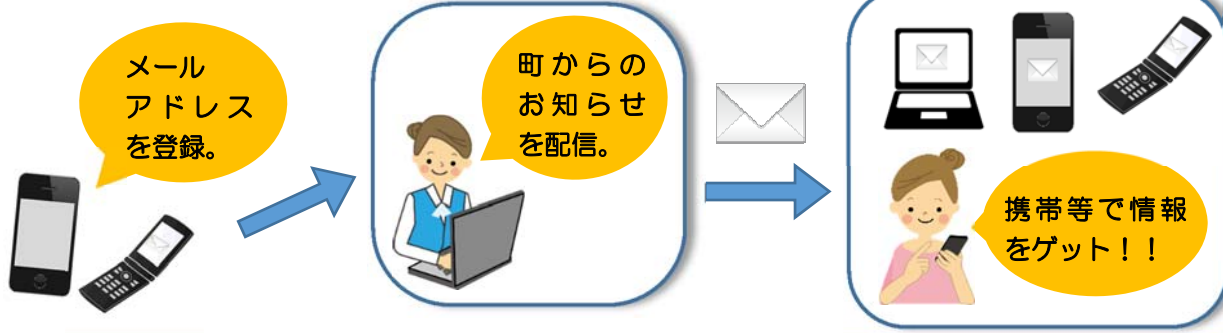

平成26年(2014年)
11月1日 配信開始!

佐川町メール配信システム

携帯電話等で情報を受け取るサービスです。

佐川町メール配信サービスとは？

気象庁が発表する注意報・警報、地震情報、また佐川町から発信する避難情報、安心安全情報、観光・イベント情報などをあらかじめ登録された携帯電話やパソコンのメールアドレスに、メールを配信するサービスです。

利用者登録は、携帯電話またはパソコンから!!

★携帯電話から登録する方は、裏面をご覧ください。

★パソコンから登録する方は、下記URLから利用者登録をおこなってください。

<https://service.sugumail.com/sakawa/member/>

※本サービスへの登録は無料ですが、パケット通信料は、ご利用者負担となりますので、ご注意ください。

配信カテゴリ

配信内容

防災・気象情報

気象庁が発表する注意報・警報等の気象情報、震度4以上の地震情報、避難勧告・指示、避難所開設状況、国民保護情報（弾道ミサイル、テロ、ゲリラ攻撃）等