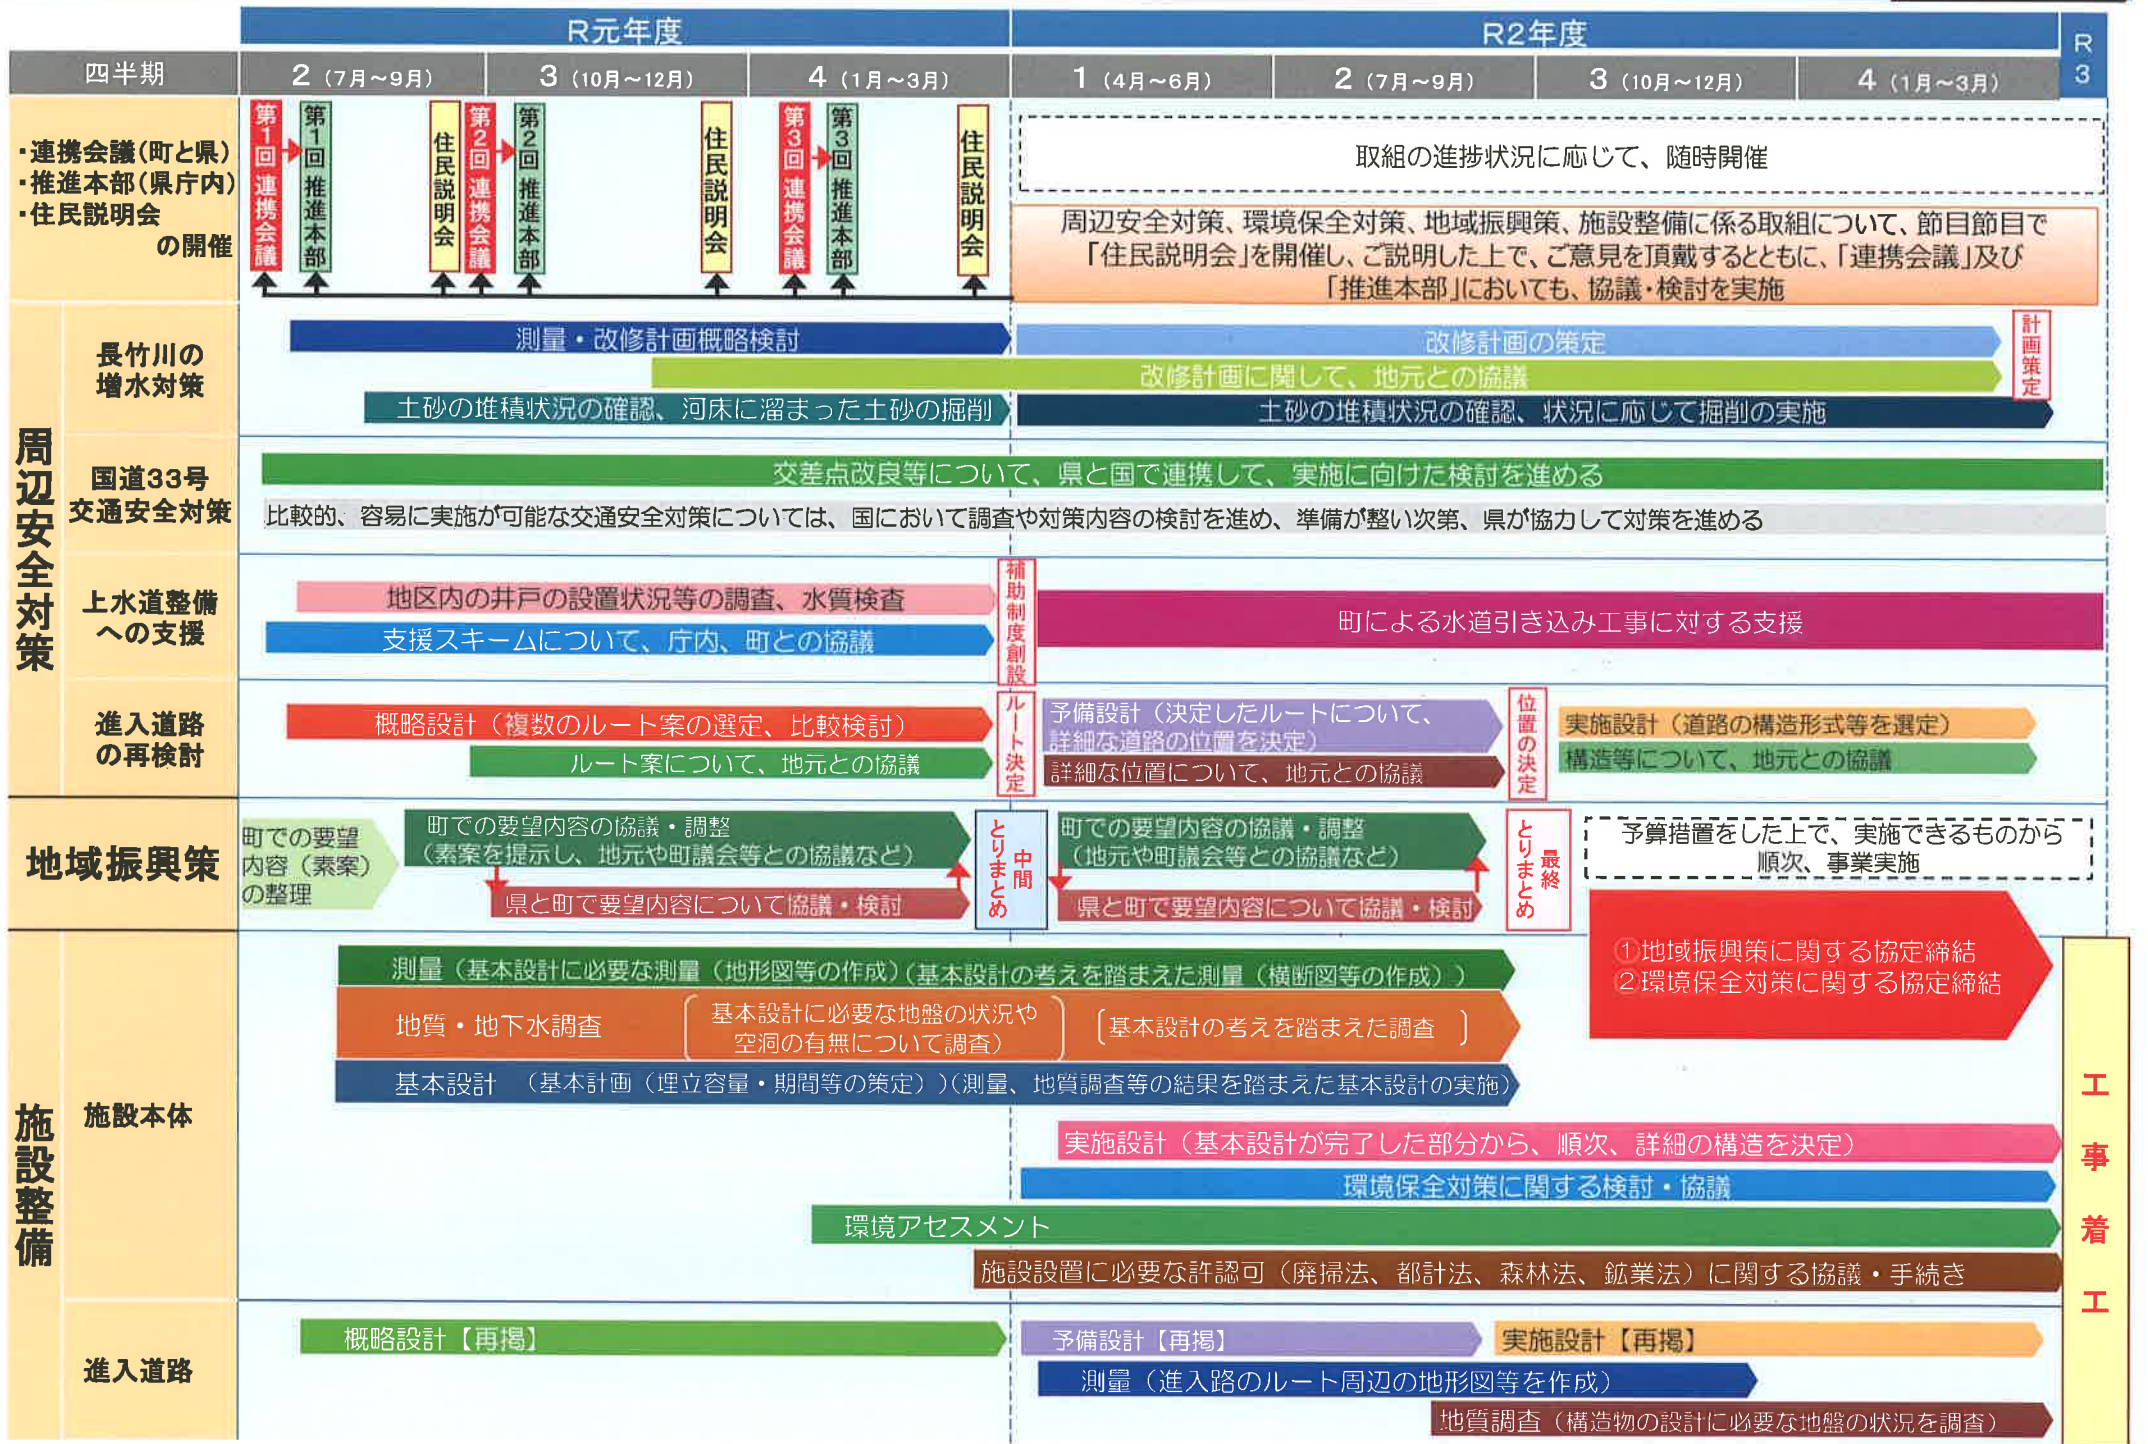

○ 新たな管理型最終処分場の整備に向けた今後のスケジュールについて

県資料に追記

工事着工