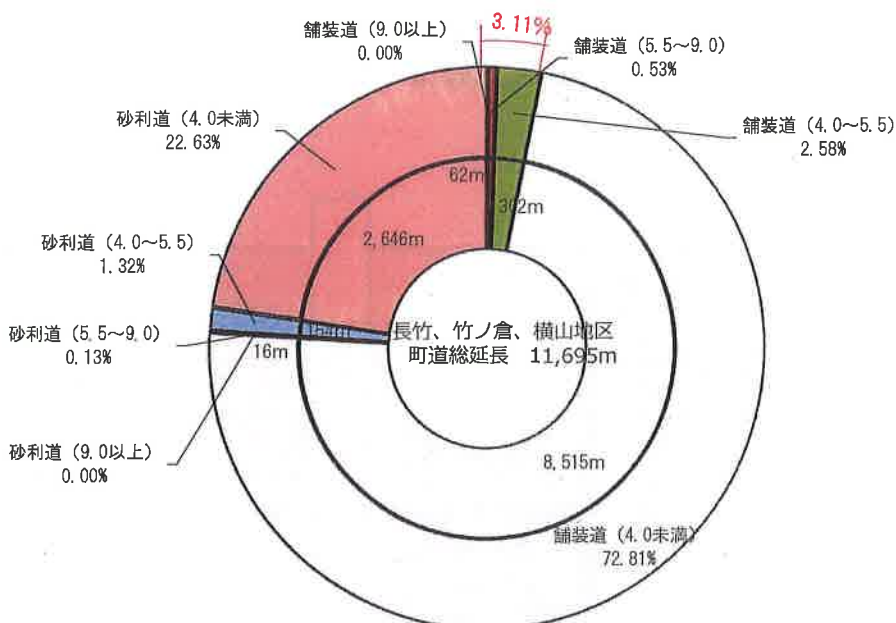

町道の現状

資料1-3

図-1 (佐川町全体)

図-2 (加茂長竹川流域以外)

図-3 (加茂長竹川流域)