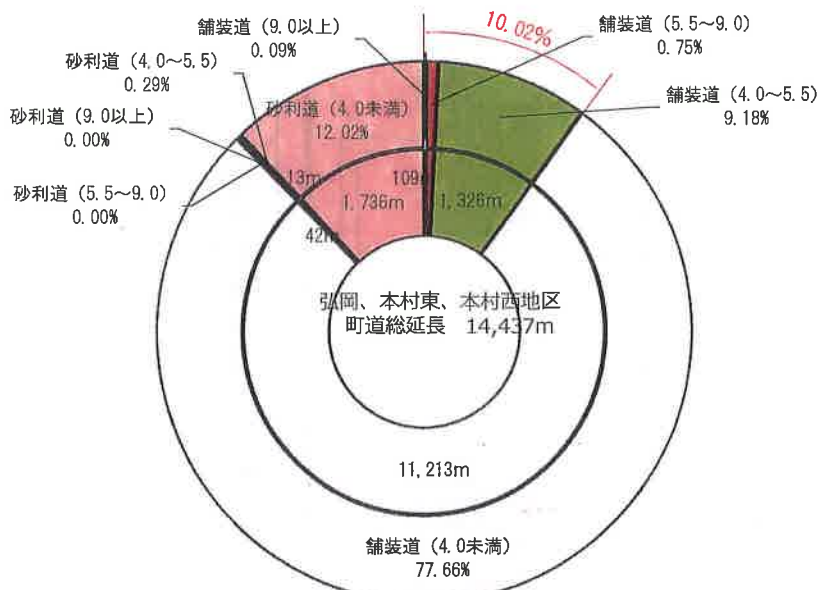

町道の現状

資料1-3

図-1 (佐川町全体)

図-2 (加茂長竹川流域以外)

図-3 (加茂長竹川流域)