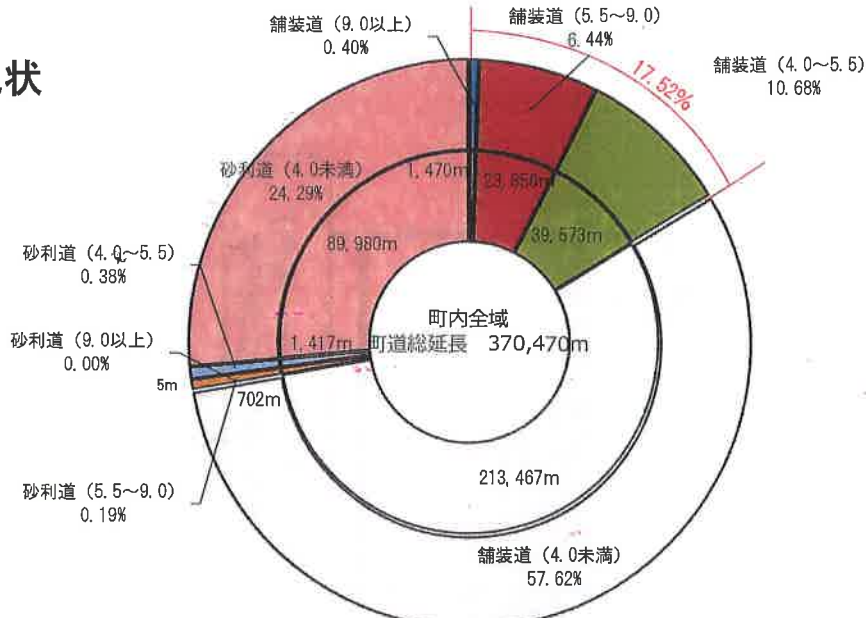

町道の現状

資料1-3

図-1 (佐川町全体)

図-2 (加茂長竹川流域以外)

図-3 (加茂長竹川流域)